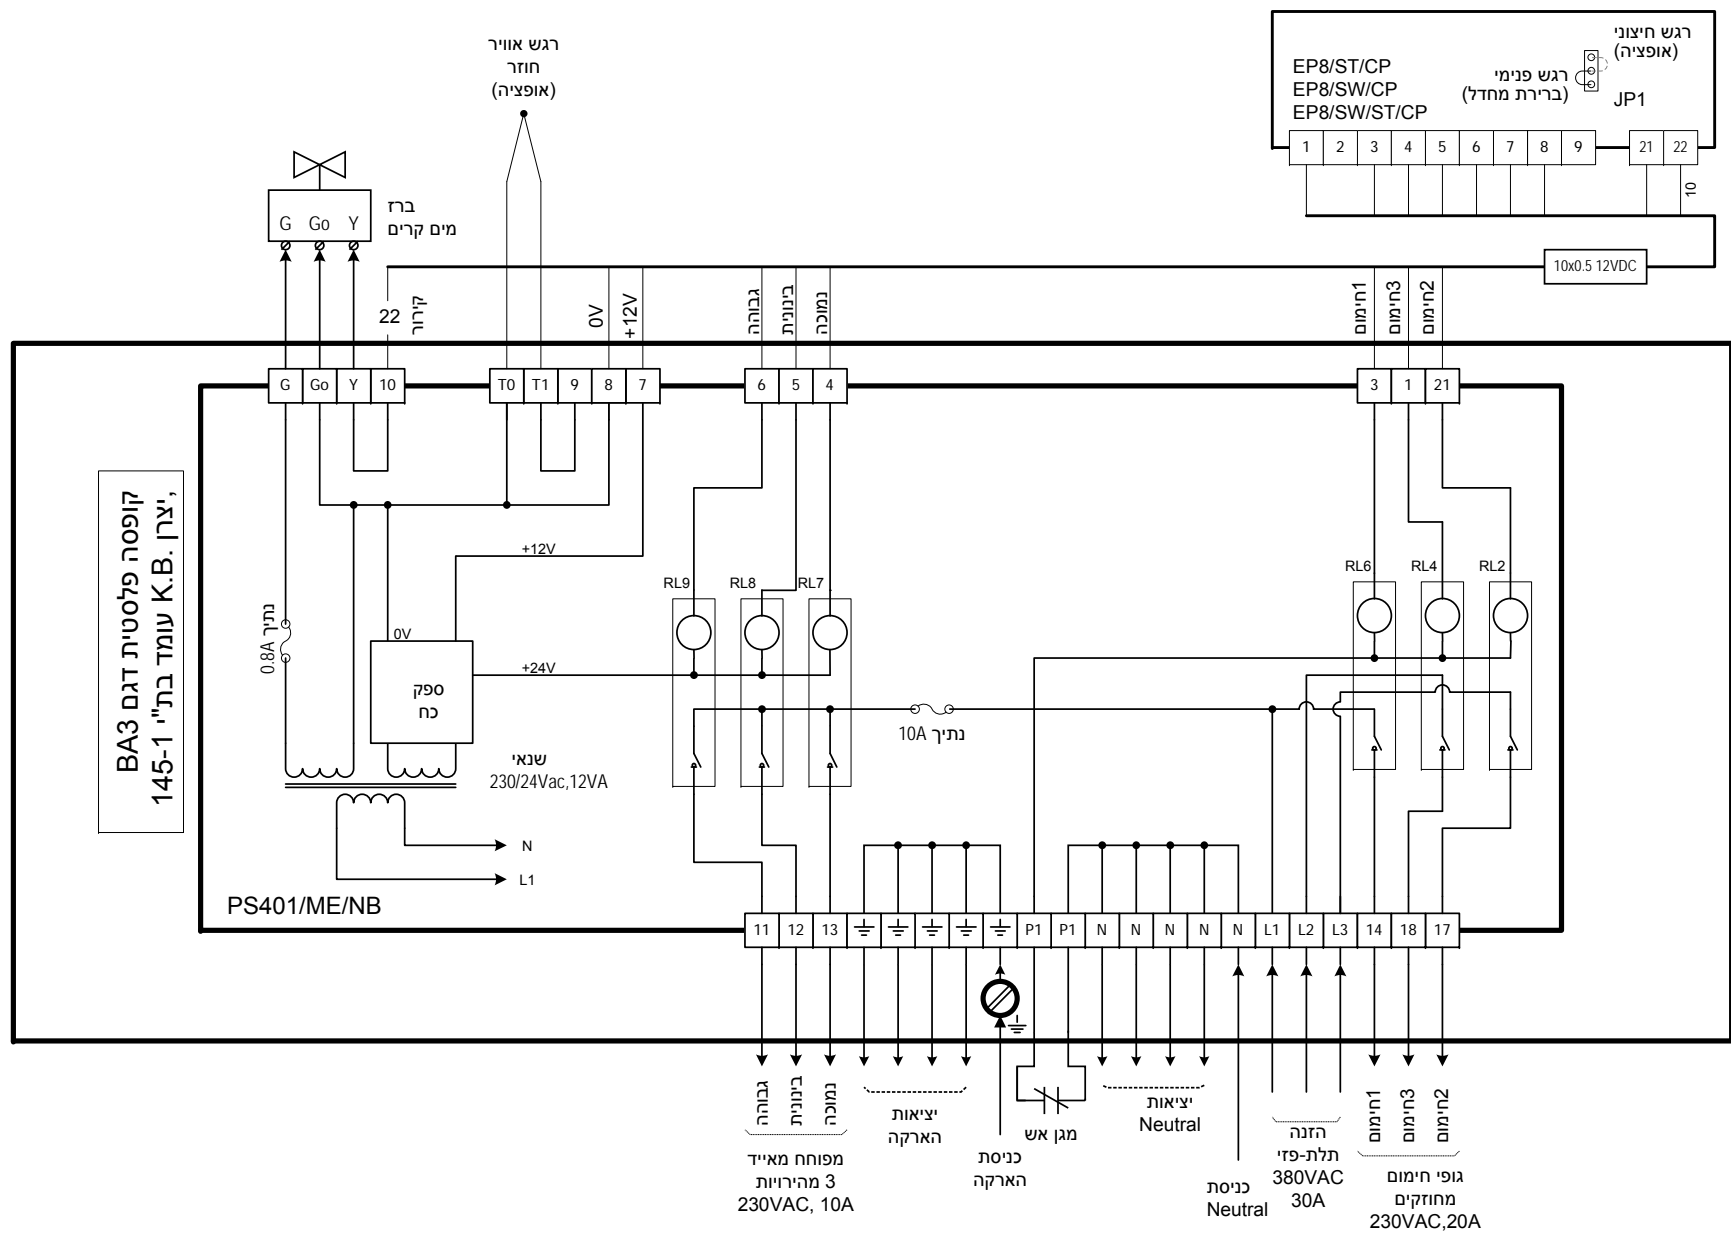

DL - השהיית מפוח (30 שניות)
 בדגם זה המפוח ימשיך לפעול 30 שניות
 לאחר הפסקת היחידה

DL - השהיית מפוח (30 שניות)
 בדגם זה המפוח ימשיך לפעול 30 שניות
 לאחר הפסקת היחידה

meitav-tec
Tel: +972-3-9626462
Fax: +972-3-9626620
e-mail: support@meitavtec.com

PS401/ME
(with EP8/ST/CP; EP8/SW/CP;
EP8/SW/ST/CP)

Date: 18.07.10

| | | |
|---|-------------------------------|----------|
| 3 | Added text | 19.04.12 |
| 2 | Changed revision of the print | 13.07.11 |
| 1 | Original | 18.07.10 |