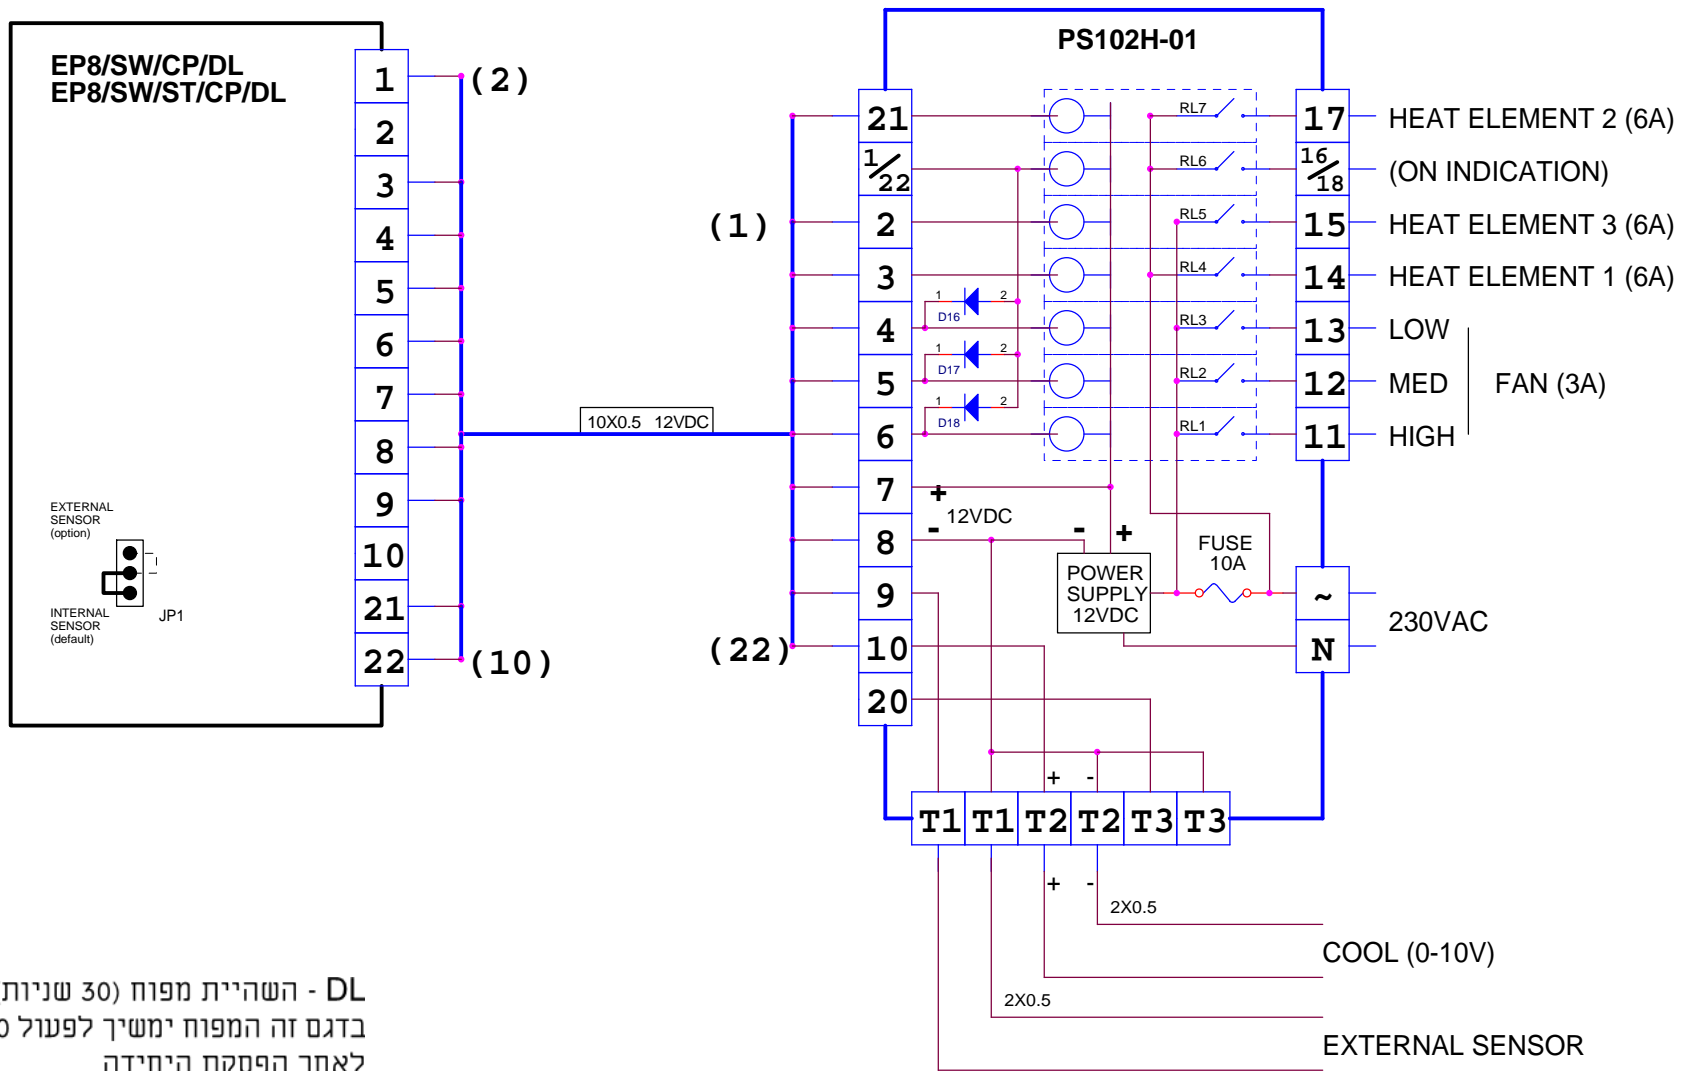

DL - השהיית מפוח (30 שניות)
 בדגם זה המפוח ימשיך לפעול 30 שניות
 לאחר הפסקת היחידה

DL - השהיית מפוח (30 שניות)
 בדגם זה המפוח ימשיך לפעול 30 שניות
 לאחר הפסקת היחידה

meitav-tec
Tel: +972-3-9626462
Fax: +972-3-9626620
e-mail: support@meitavtec.com

PS401/ME
(with EP8/ST/CP; EP8/SW/CP;
EP8/SW/ST/CP)

Date: 18.07.10

| | | |
|---|-------------------------------|----------|
| 3 | Added text | 19.04.12 |
| 2 | Changed revision of the print | 13.07.11 |
| 1 | Original | 18.07.10 |